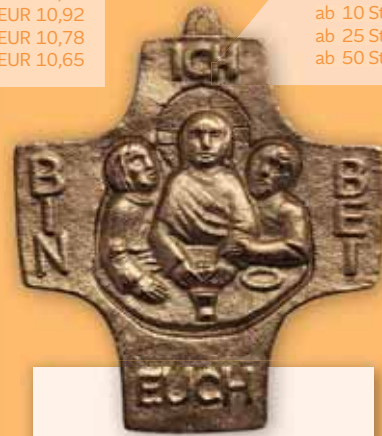

Guter Hirte

Ch. Fischbach
9,5 x 6,5 cm, Bronze

Bestell-Nr. 800590

ab 1 Stk. EUR 13,50
ab 10 Stk. EUR 10,80
ab 25 Stk. EUR 10,67
ab 50 Stk. EUR 10,53