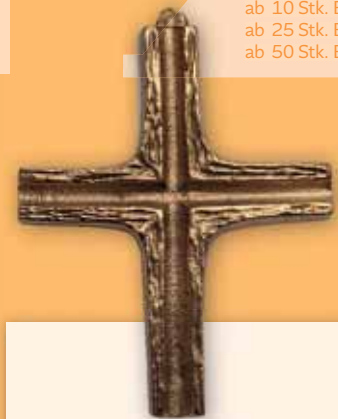

ab 1 Stk. EUR 10,05
ab 10 Stk. EUR 8,04
ab 25 Stk. EUR 7,94
ab 50 Stk. EUR 7,84

Kreuz

Ch. Fischbach
9 x 7,5 cm, Bronze

Bestell-Nr. 800515