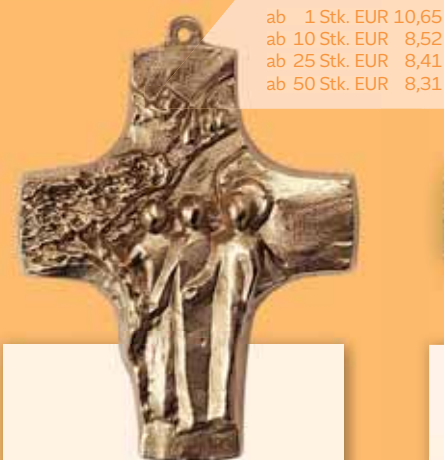

Bestell-Nr. 802056

Brot vom Himmel

.....

A. Zrenner
9 x 7 cm, Bronze

Bestell-Nr. 802057

Sonnenaufgang

.....

A. Zrenner
9,3 x 7 cm, Bronze

Bestell-Nr. 802054

Emmaus

.....

A. Zrenner
9 x 7 cm, Bronze

Bestell-Nr. 802053

Brannte nicht unser Herz

.....

A. Zrenner
9 x 7 cm, Bronze