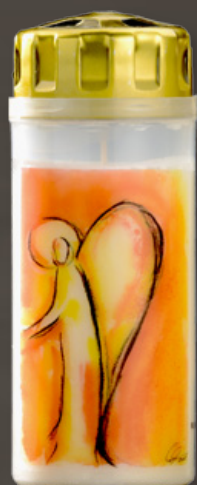

AKTION: „LICHT von Bethlehem“

Licht von Bethlehem, windgeschützt zum Mitnehmen nach Hause!
Mit Aeterna-MEMORIAM mit Windschutzdeckel erhalten Sie ein
Qualitäts-Öllicht von bester Qualität, alle mit Motiven von SCHWARZ.

Öllichte einzeln bestellbar - Brenndauer 4 Tage

H 161 mm, Ø 60 mm

Preis 2,35 € per Stück

982