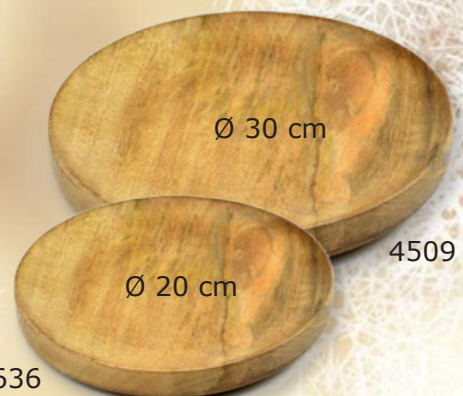

Alle Preise in EURO netto zzgl. Mehrwertsteuer

4036 Advent-Set:
Hoffnung-Liebe-Freude-Weihnacht

Kerzenteller aus Mangoholz,
einem ökologischen, nachhaltigen Rohstoff

50 x 15 cm

4500

Ø 30 cm

Ø 20 cm

4509