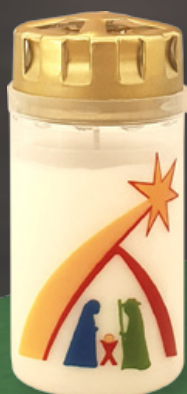

SONDERANGEBOT für Großabnehmer

9909