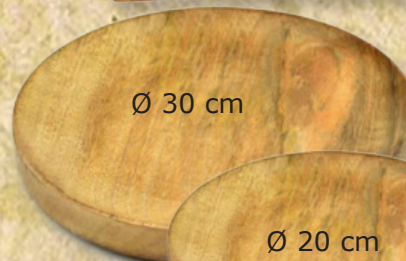

4500	Schale Mangoholz, 50x15x3,5 cm	1	9,80
4509	Teller Mangoholz, 30 cm Ø	1	9,50
4636	Teller Mangoholz 20 cm Ø	1	5,40
9200	Schieferplatte, 12 x 12 cm	1	4,45

9710 Grußkarte, Format 17 x 12 cm mit Umschlag zu attraktiven Staffelpreisen

VE 3 Stück	1,40 € p. Stück
VE 10 Stück	1,35 € p. Stück
VE 50 Stück	1,30 € p. Stück

Alle Preise in EURO netto zzgl. Mehrwertsteuer.

800-01738-82
inkl. Glas, Brenndauer ca. 3,5 h

Kerzenteller aus Mangoholz, einem ökologischen, nachhaltigen Rohstoff

50 x 15 cm

4500

Ø 30 cm

4509

Ø 20 cm

4636

PURE NATURAL WAX

- nachhaltig aus nachwachsenden europäischen Rohstoffen